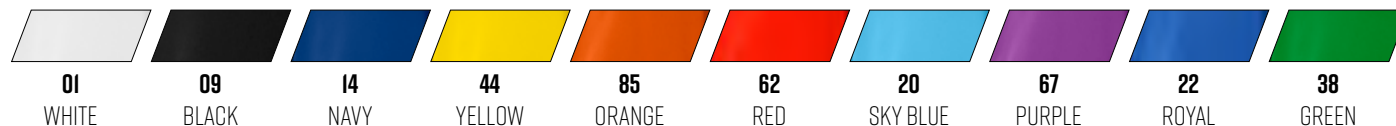

Partenaire officiel
de l'Équipe
d'Allemagne de Judo

GUIDE DES TAILLES

MIZUNO HOMME	POITRINE	TAILLE	HANCHES	HAUTEUR
XXS	75-82	63-68	78-83	159-163
XS	83-88	69-74	84-89	164-168
S	89-94	75-80	90-94	169-173
M	95-100	81-86	95-100	174-178
L	101-106	87-92	101-106	179-183
XL	107-112	93-98	107-112	184-188
XXL	113-118	99-104	113-118	189-193
XXXL	119-124	105-110	119-124	194-198
XXXXL	125-130	111-116	125-130	199-203
MIZUNO FEMME	POITRINE	TAILLE	HANCHES	HAUTEUR
XS	77-82	58-63	83-88	157-162
S	83-88	64-69	89-94	162-167
M	89-94	70-75	95-100	167-172
L	95-100	76-81	101-106	172-177
XL	101-106	82-87	107-112	177-182
XXL	107-112	88-93	113-118	182-187
XXXL	113-118	94-99	119-124	188-193
MIZUNO JUNIOR	POITRINE	TAILLE	HANCHES	HAUTEUR
116 - S	58-61	55-56	62-64	110-116
128 - M	62-64	57-58	65-69	116-128
140 - L	65-71	59-64	70-77	128-140
152 - XL	72-79	65-68	78-83	140-152
164 - XXL	80-86	69-72	84-89	152-164
SOCKS	S	M	L	XL
UK	3-4½	5-6½	7-8½	9-11½
EUROPE	35-37	38-40	41-43	44-46

Les mesures indiquées dans le tableau sont exprimées en centimètres et indiquent une plage de mesures moyennes entre les mesures minimales et maximales pour la taille correspondante.

GUIDE DES COULEURS