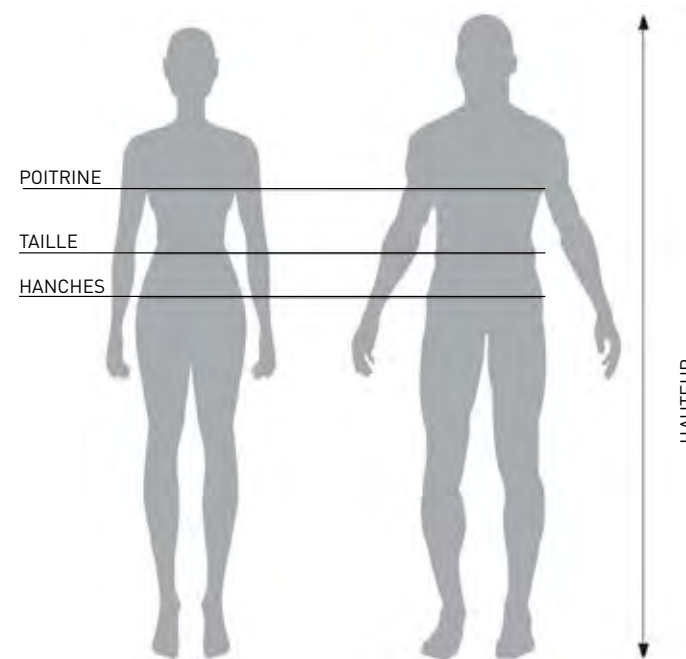

Partenaire officiel
de l'Équipe
d'Allemagne de Judo

GUIDE DES TAILLES

MIZUNO HOMME	POITRINE	TAILLE	HANCHES	HAUTEUR
XXS	75-82	63-68	78-83	159-163
XS	83-88	69-74	84-89	164-168
S	89-94	75-80	90-94	169-173
M	95-100	81-86	95-100	174-178
L	101-106	87-92	101-106	179-183
XL	107-112	93-98	107-112	184-188
XXL	113-118	99-104	113-118	189-193
XXXL	119-124	105-110	119-124	194-198
XXXXL	125-130	111-116	125-130	199-203
MIZUNO FEMME	POITRINE	TAILLE	HANCHES	HAUTEUR
XS	77-82	58-63	83-88	157-162
S	83-88	64-69	89-94	162-167
M	89-94	70-75	95-100	167-172
L	95-100	76-81	101-106	172-177
XL	101-106	82-87	107-112	177-182
XXL	107-112	88-93	113-118	182-187
XXXL	113-118	94-99	119-124	188-193
MIZUNO JUNIOR	POITRINE	TAILLE	HANCHES	HAUTEUR
116 - S	58-61	55-56	62-64	110-116
128 - M	62-64	57-58	65-69	116-128
140 - L	65-71	59-64	70-77	128-140
152 - XL	72-79	65-68	78-83	140-152
164 - XXL	80-86	69-72	84-89	152-164
SOCKS	S	M	L	XL
UK	3-4½	5-6½	7-8½	9-11½
EUROPE	35-37	38-40	41-43	44-46

Les mesures indiquées dans le tableau sont exprimées en centimètres et indiquent une plage de mesures moyennes entre les mesures minimales et maximales pour la taille correspondante.

GUIDE DES COULEURS